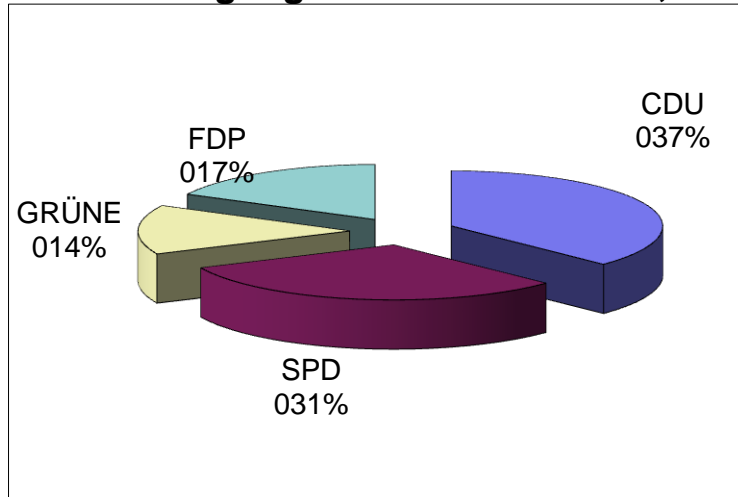

Wahlkreis IX

Wahlkreis IX Gemeindewahl	
Wahlberechtigte	1008
Wählerinnen und Wähler insgesamt	451
Ungültige Stimmen	8
Gültige Stimmen insgesamt	443
CDU Tobias Rischer	165
SPD Bodo Clausen	137
GRÜNE Dr. Gilbert Sieckmann-Joucken	64
FDP Ina Koppelin	77
Zusammen	443

Wahlkreis IX Kreiswahl f. Nr. 12	
Wahlberechtigte	1010
Wählerinnen und Wähler insgesamt	456
Ungültige Stimmen	7
Gültige Stimmen insgesamt	449
CDU Christoph Lauff	182
SPD Rita Marcussen	123
GRÜNE Fritz Bredfeldt	76
FDP Joachim Behm	50
PIRATEN Wilhelm Bußmann	12
DIE LINKE Hermann von Prüssing	6
Zusammen	449

Wahlbeteiligung **44,74%**