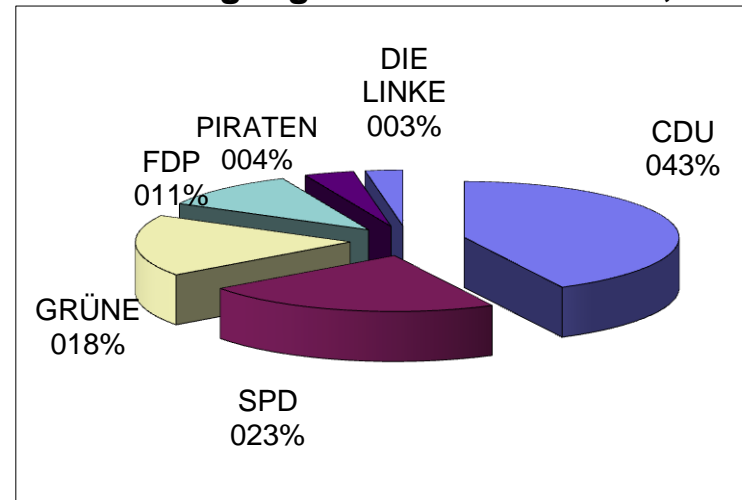

Wahlbeteiligung 31,25%

Direktkandidat: Burkhard Reck

Wahlbeteiligung 31,25%

Wahlkreis VI

Wahlkreis VI Gemeindewahl	
Wahlberechtigte	840
Wählerinnen und Wähler insgesamt	324
Ungültige Stimmen	7
Gültige Stimmen insgesamt	317
<hr/>	
CDU Annegret Mißfeldt	135
SPD Karl-Heinz Otters	68
GRÜNE Barbara Schlaghecke-Josenhans	70
FDP Beate Albert	44
<hr/>	
Zusammen	317

Wahlkreis VI Kreiswahl f. Nr. 9	
Wahlberechtigte	840
Wählerinnen und Wähler insgesamt	323
Ungültige Stimmen	3
Gültige Stimmen insgesamt	320
<hr/>	
CDU Winfried Zylka	136
SPD Holger Pohlmann	72
GRÜNE Rainer Jacobi	57
FDP Erik Buhmann	34
PIRATEN Kevin Hasenkamp	12
DIE LINKE Lothar Krusch	9
<hr/>	
Zusammen	320

Wahlbeteiligung **38,57%**

Direktkandidat:

Annegret Mißfeldt

Wahlbeteiligung **38,45%**

Wahlkreis VII

Wahlkreis VII Gemeindewahl	
Wahlberechtigte	991
Wählerinnen und Wähler insgesamt	311
Ungültige Stimmen	2
Gültige Stimmen insgesamt	309
<hr/>	
CDU Reimer Fülcher	153
SPD Hans-Georg Benzmann	78
GRÜNE Fritz Bredfeldt	54
FDP Maria Roth	24
<hr/>	
Zusammen	309