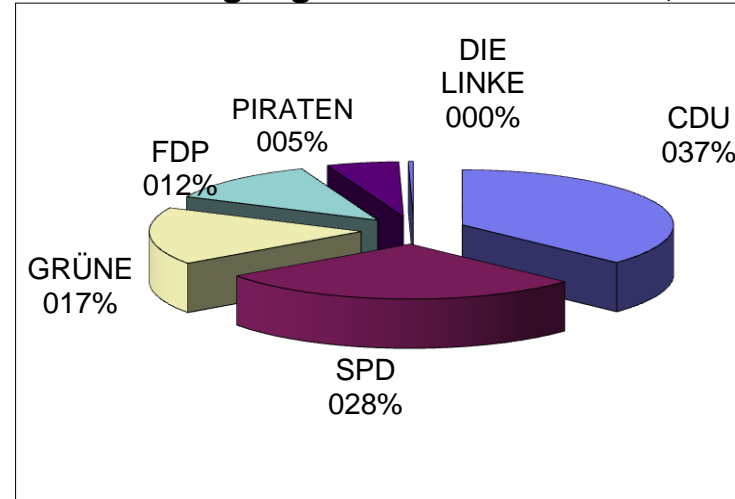

Wahlkreis X Kreiswahl f. Nr. 12	
Wahlberechtigte	786
Wählerinnen und Wähler insgesamt	280
Ungültige Stimmen	7
Gültige Stimmen insgesamt	273
<hr/>	
CDU Christoph Lauff	101
SPD Rita Marcussen	77
GRÜNE Fritz Bredfeldt	46
FDP Joachim Behm	33
PIRATEN Wilhelm Bußmann	15
DIE LINKE Hermann von Prüssing	1
<hr/>	
Zusammen	273

Wahlbeteiligung 35,67%

Direktkandidat:

Heidemarie Meins

Wahlbeteiligung 35,62%

Wahlkreis XI

Wahlkreis XI Gemeindewahl	
Wahlberechtigte	766
Wählerinnen und Wähler insgesamt	320
Ungültige Stimmen	3
Gültige Stimmen insgesamt	317
<hr/>	
CDU Burkhard Müller	136
SPD Klaus-Dieter Hinck	92
GRÜNE Erhard Asbrand	46
FDP Wilfried Holz	43
<hr/>	
Zusammen	317