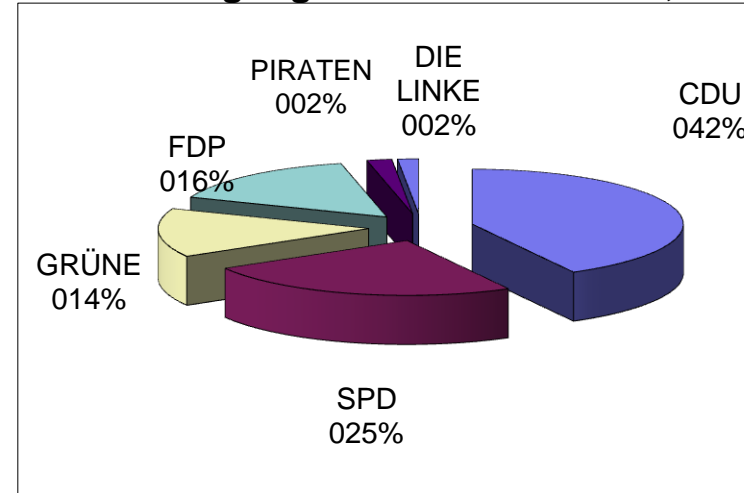

Wahlkreis XI Kreiswahl f. Nr. 12	
Wahlberechtigte	766
Wählerinnen und Wähler insgesamt	320
Ungültige Stimmen	6
Gültige Stimmen insgesamt	314
<hr/>	
CDU Christoph Lauff	132
SPD Rita Marcussen	77
GRÜNE Fritz Bredfeldt	45
FDP Joachim Behm	49
PIRATEN Wilhelm Bußmann	6
DIE LINKE Hermann von Prüssing	5
<hr/>	
Zusammen	314

Wahlbeteiligung 41,78%

Direktkandidat:

Burkhard Müller

Wahlbeteiligung 41,78%

Wahlkreis XII

Wahlkreis XII Gemeindewahl	
Wahlberechtigte	807
Wählerinnen und Wähler insgesamt	275
Ungültige Stimmen	7
Gültige Stimmen insgesamt	268
<hr/>	
CDU Volker Wrage	91
SPD Birgit Albrecht	76
GRÜNE Stefan Dörksen	67
FDP Hartmut Müller	34
<hr/>	
Zusammen	268