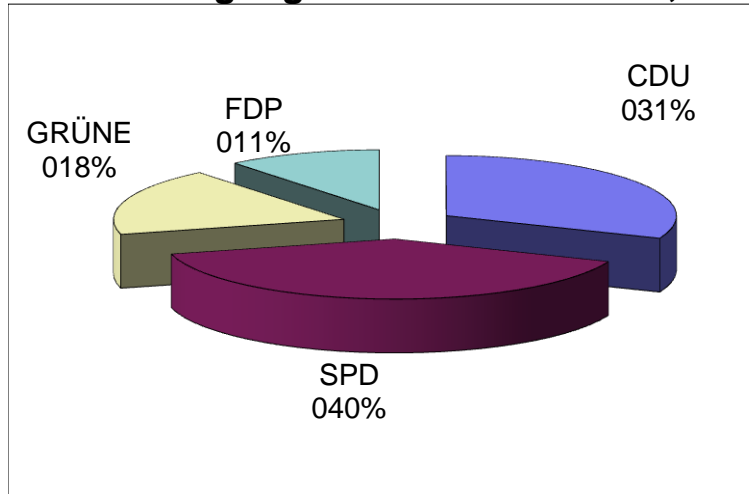

Gewinne und Verluste

Gesamtergebnis	CDU	SPD	GRÜNE	FDP
Gemeindewahl `13	39,21%	30,47%	19,51%	10,81%
Gemeindewahl `08	39,16%	26,12%	16,20%	18,52%
Differenz	0,05%	4,35%	3,31%	-7,71%

Wahlkreis I

Wahlkreis I Gemeindewahl	
Wahlberechtigte	1077
Wählerinnen und Wähler insgesamt	383
Ungültige Stimmen	4
Gültige Stimmen insgesamt	379
<hr/>	
CDU Christoph Lauff	118
SPD Arnold Helmcke	151
GRÜNE Jorid Behn	69
FDP Günter Barth	41
<hr/>	
Zusammen	379

Wahlkreis I Kreiswahl f. Nr. 12	
Wahlberechtigte	1077
Wählerinnen und Wähler insgesamt	386
Ungültige Stimmen	5
Gültige Stimmen insgesamt	381
<hr/>	
CDU Christoph Lauff	135
SPD Rita Marcussen	125
GRÜNE Fritz Bredfeldt	72
FDP Joachim Behm	28
PIRATEN Wilhelm Bußmann	16
DIE LINKE Hermann von Prüssing	5
<hr/>	
Zusammen	381

Wahlbeteiligung 35,56%

Direktkandidat:

Arnold Helmcke

Wahlbeteiligung 35,84%

Wahlkreis II

Wahlkreis II Gemeindewahl	
Wahlberechtigte	1048
Wählerinnen und Wähler insgesamt	515
Ungültige Stimmen	6
Gültige Stimmen insgesamt	509
<hr/>	
CDU Jörg Franck	194
SPD Stephanie von Moers	182
GRÜNE Paul Cheglov	97
FDP Anja Schuppe	36
Zusammen	509