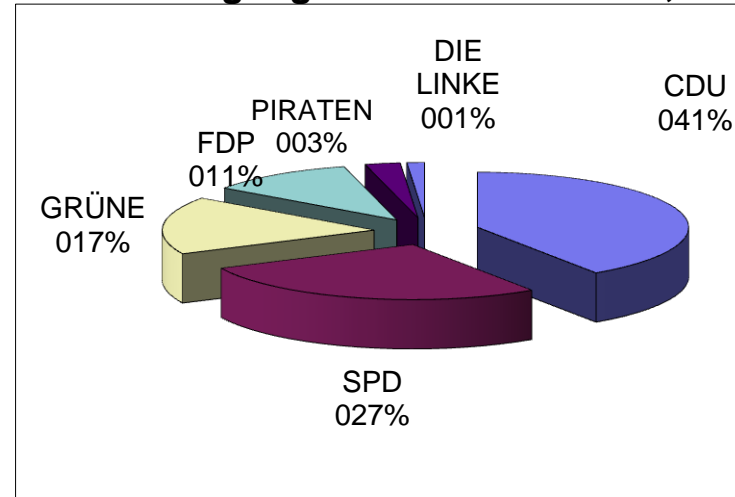

Wahlbeteiligung **45,15%**