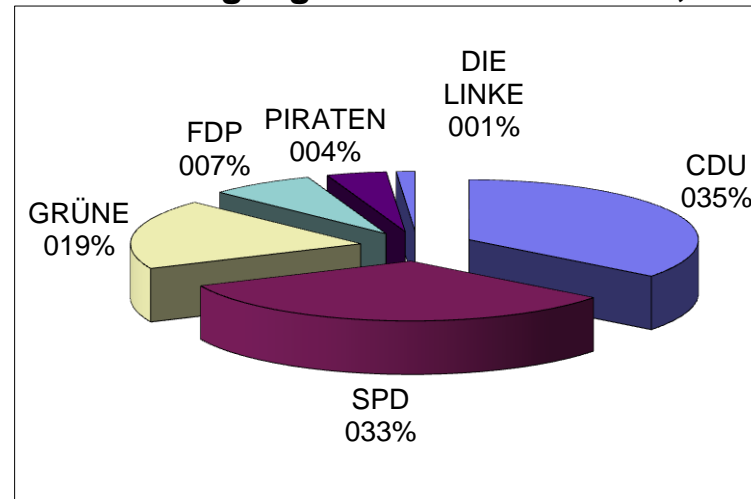

Wahlkreis I Kreiswahl f. Nr. 12	
Wahlberechtigte	1077
Wählerinnen und Wähler insgesamt	386
Ungültige Stimmen	5
Gültige Stimmen insgesamt	381
<hr/>	
CDU Christoph Lauff	135
SPD Rita Marcussen	125
GRÜNE Fritz Bredfeldt	72
FDP Joachim Behm	28
PIRATEN Wilhelm Bußmann	16
DIE LINKE Hermann von Prüssing	5
<hr/>	
Zusammen	381

Wahlbeteiligung 35,56%

Direktkandidat:

Arnold Helmcke

Wahlbeteiligung 35,84%

Wahlkreis II

Wahlkreis II Gemeindewahl	
Wahlberechtigte	1048
Wählerinnen und Wähler insgesamt	515
Ungültige Stimmen	6
Gültige Stimmen insgesamt	509
<hr/>	
CDU Jörg Franck	194
SPD Stephanie von Moers	182
GRÜNE Paul Cheglov	97
FDP Anja Schuppe	36
Zusammen	509