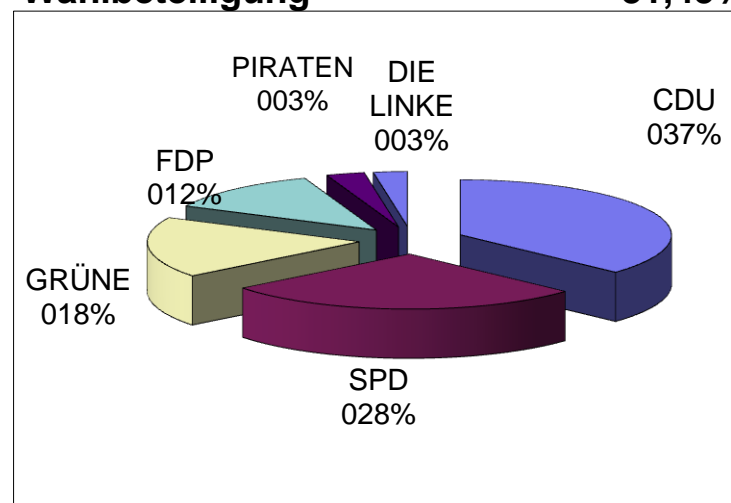

Wahlbeteiligung 31,45%