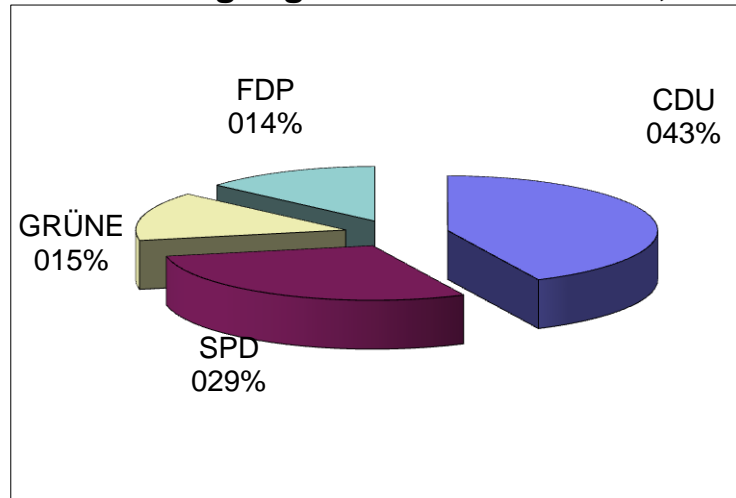

Wahlkreis XI

Wahlkreis XI Gemeindewahl	
Wahlberechtigte	766
Wählerinnen und Wähler insgesamt	320
Ungültige Stimmen	3
Gültige Stimmen insgesamt	317
CDU Burkhard Müller	136
SPD Klaus-Dieter Hinck	92
GRÜNE Erhard Asbrand	46
FDP Wilfried Holz	43
Zusammen	317

Wahlkreis XI Kreiswahl f. Nr. 12	
Wahlberechtigte	766
Wählerinnen und Wähler insgesamt	320
Ungültige Stimmen	6
Gültige Stimmen insgesamt	314
CDU Christoph Lauff	132
SPD Rita Marcussen	77
GRÜNE Fritz Bredfeldt	45
FDP Joachim Behm	49
PIRATEN Wilhelm Bußmann	6
DIE LINKE Hermann von Prüssing	5
Zusammen	314

Wahlbeteiligung 41,78%