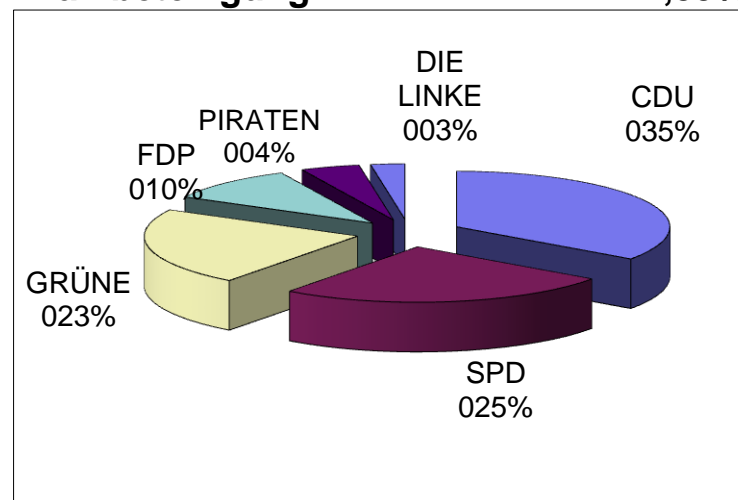

Direktkandidat: **Jörg Maczeyzik**

Wahlbeteiligung **41,39%**