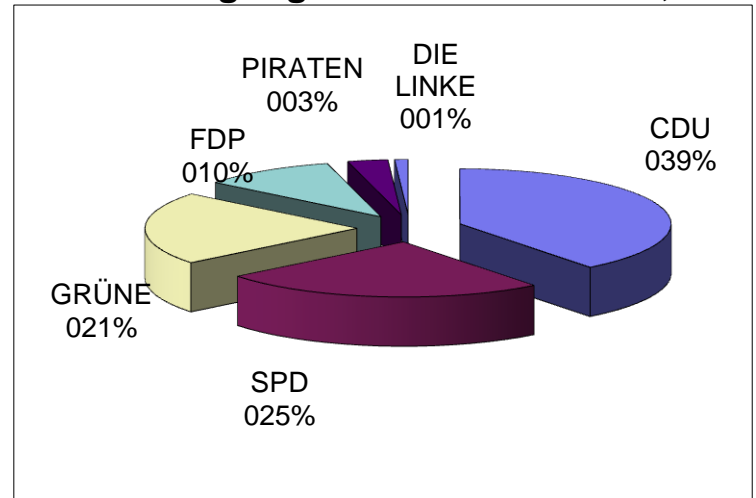

Wahlbeteiligung 31,25%