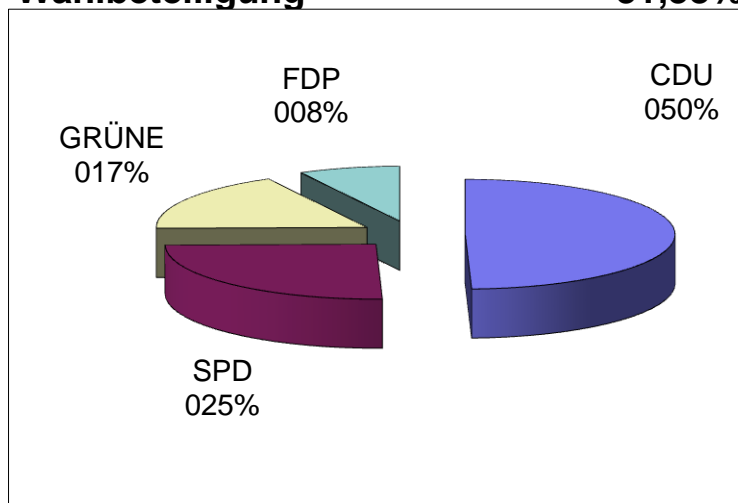

Wahlkreis VII

Wahlkreis VII Gemeindewahl	
Wahlberechtigte	991
Wählerinnen und Wähler insgesamt	311
Ungültige Stimmen	2
Gültige Stimmen insgesamt	309
CDU Reimer Fülcher	153
SPD Hans-Georg Benzmann	78
GRÜNE Fritz Bredfeldt	54
FDP Maria Roth	24
Zusammen	309

Wahlkreis VII Kreiswahl f. Nr. 12	
Wahlberechtigte	992
Wählerinnen und Wähler insgesamt	312
Ungültige Stimmen	3
Gültige Stimmen insgesamt	309
CDU Christoph Lauff	114
SPD Rita Marcussen	85
GRÜNE Fritz Bredfeldt	55
FDP Joachim Behm	38
PIRATEN Wilhelm Bußmann	9
DIE LINKE Hermann von Prüssing	8
Zusammen	309

Wahlbeteiligung 31,38%