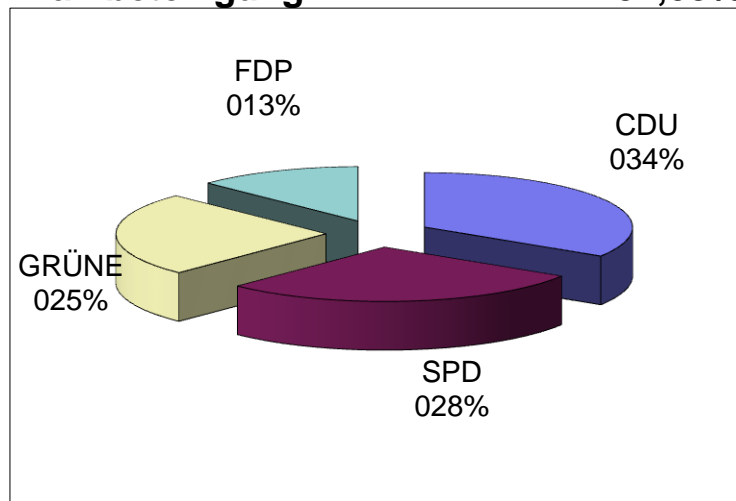

Wahlkreis XII

Wahlkreis XII Gemeindewahl	
Wahlberechtigte	807
Wählerinnen und Wähler insgesamt	275
Ungültige Stimmen	7
Gültige Stimmen insgesamt	268
CDU Volker Wrage	91
SPD Birgit Albrecht	76
GRÜNE Stefan Dörksen	67
FDP Hartmut Müller	34
Zusammen	268

Wahlkreis XII Kreiswahl f. Nr. 12	
Wahlberechtigte	807
Wählerinnen und Wähler insgesamt	276
Ungültige Stimmen	7
Gültige Stimmen insgesamt	269
CDU Christoph Lauff	89
SPD Rita Marcussen	70
GRÜNE Fritz Bredfeldt	58
FDP Joachim Behm	37
PIRATEN Wilhelm Bußmann	3
DIE LINKE Hermann von Prüssing	12
Zusammen	269

Wahlbeteiligung **34,08%**