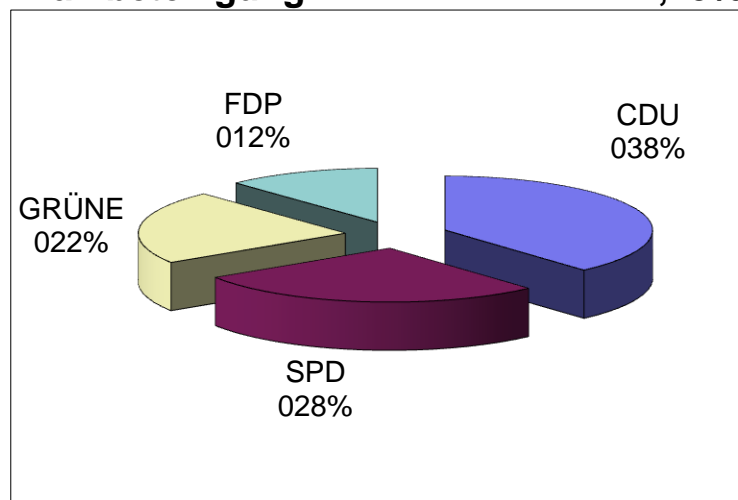

Wahlkreis III

Wahlkreis III Gemeindewahl	
Wahlberechtigte	1038
Wählerinnen und Wähler insgesamt	430
Ungültige Stimmen	5
Gültige Stimmen insgesamt	425
CDU Jörg Maczeyzik	163
SPD Dr. Manfred Spies	117
GRÜNE Ulrike Ellerbrock	94
FDP Helmer Krane	51
Zusammen	425

Wahlkreis III Kreiswahl f. Nr. 12	
Wahlberechtigte	1039
Wählerinnen und Wähler insgesamt	430
Ungültige Stimmen	5
Gültige Stimmen insgesamt	425
CDU Christoph Lauff	148
SPD Rita Marcussen	108
GRÜNE Fritz Bredfeldt	96
FDP Joachim Behm	43
PIRATEN Wilhelm Bußmann	19
DIE LINKE Hermann von Prüssing	11
Zusammen	425

Wahlbeteiligung **41,43%**