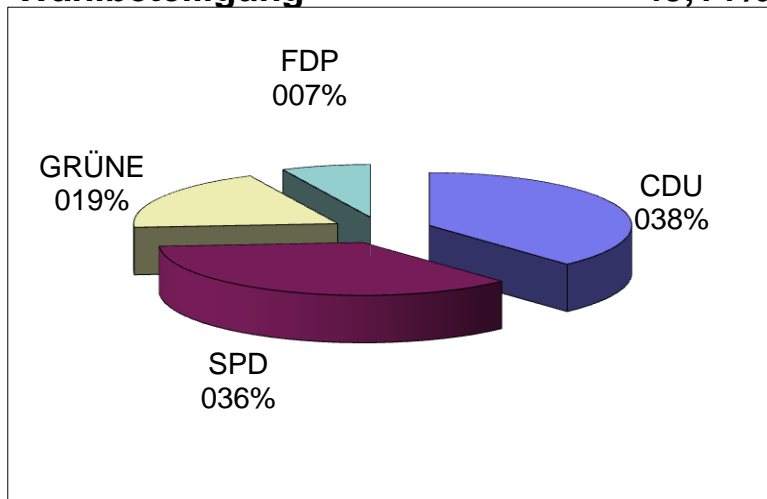

Wahlbeteiligung 35,56%

Direktkandidat:

Arnold Helmcke

Wahlbeteiligung 35,84%

Wahlkreis II

Wahlkreis II Gemeindewahl	
Wahlberechtigte	1048
Wählerinnen und Wähler insgesamt	515
Ungültige Stimmen	6
Gültige Stimmen insgesamt	509
<hr/>	
CDU Jörg Franck	194
SPD Stephanie von Moers	182
GRÜNE Paul Cheglov	97
FDP Anja Schuppe	36
Zusammen	509

Wahlbeteiligung **49,14%**

Direktkandidat: **Jörg Franck**

Wahlbeteiligung **49,14%**

Wahlkreis II

Wahlkreis III

Wahlkreis III Gemeindewahl	
Wahlberechtigte	1038
Wählerinnen und Wähler insgesamt	430
Ungültige Stimmen	5
Gültige Stimmen insgesamt	425
<hr/>	
CDU Jörg Maczeyzik	163
SPD Dr. Manfred Spies	117
GRÜNE Ulrike Ellerbrock	94
FDP Helmer Krane	51
Zusammen	425