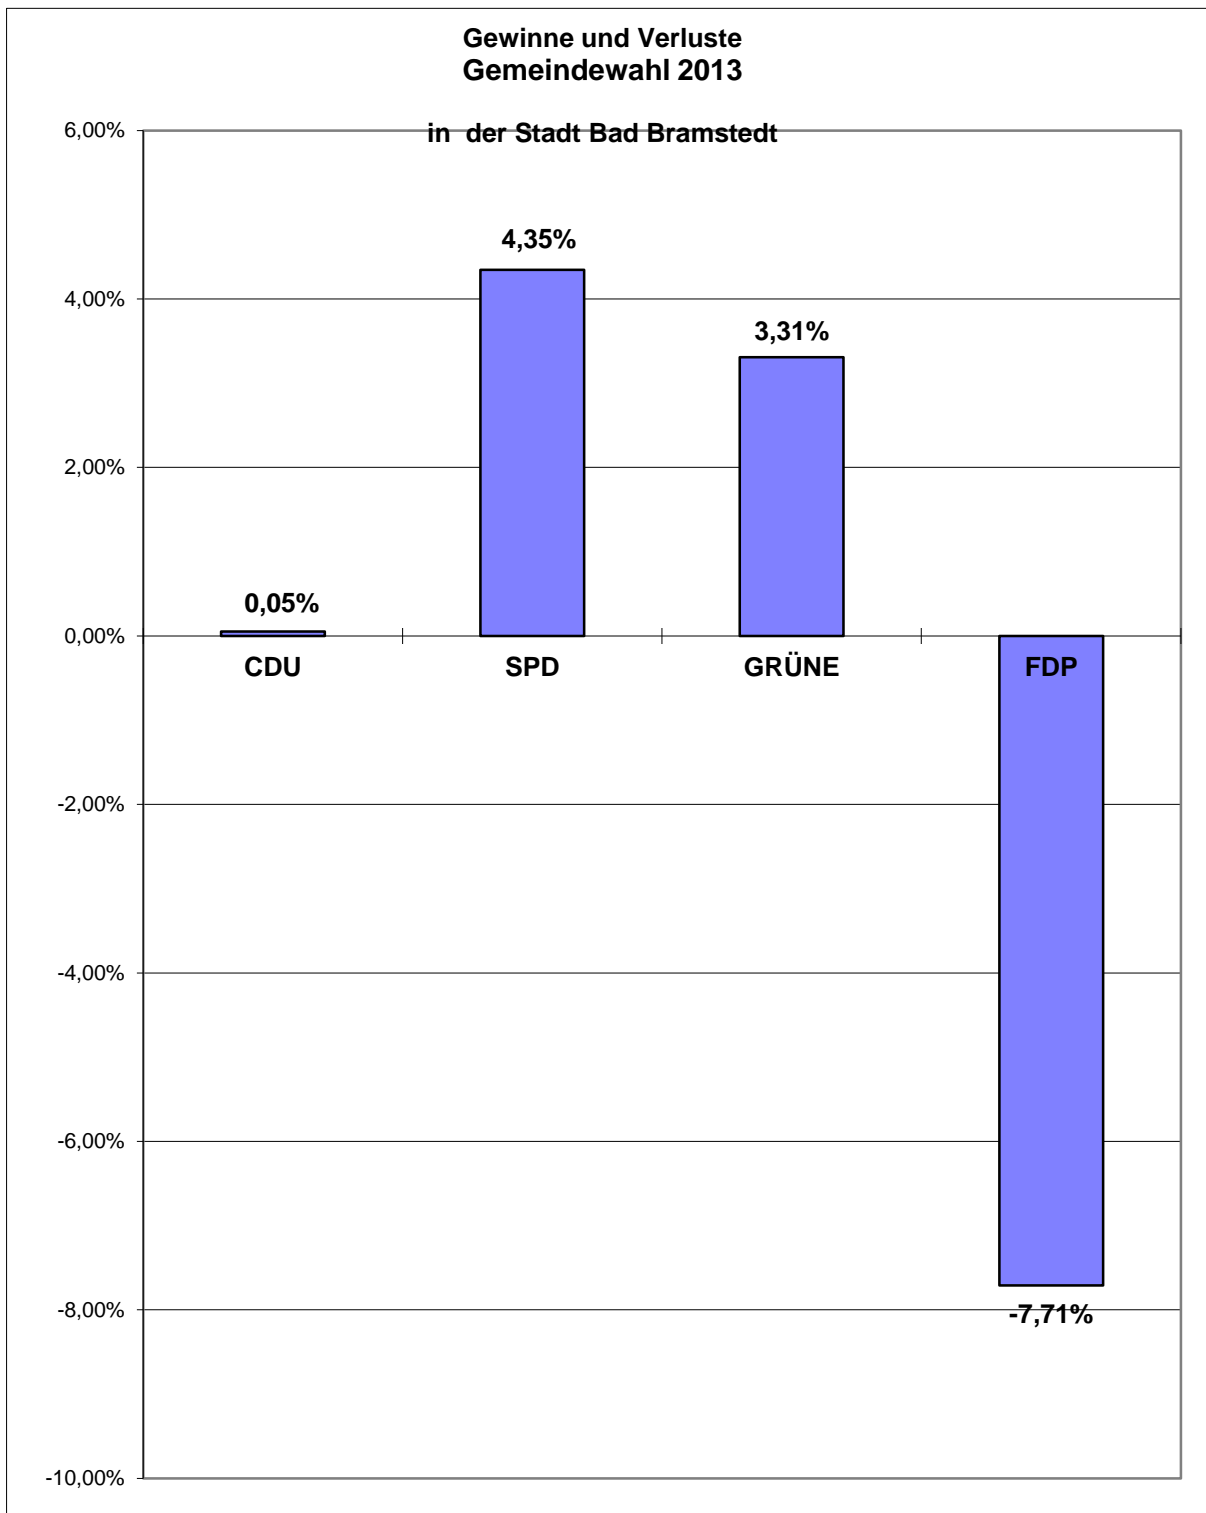

Gewinne und Verluste

Gesamtergebnis	CDU	SPD	GRÜNE	FDP
Gemeindewahl `13	39,21%	30,47%	19,51%	10,81%
Gemeindewahl `08	39,16%	26,12%	16,20%	18,52%
Differenz	0,05%	4,35%	3,31%	-7,71%