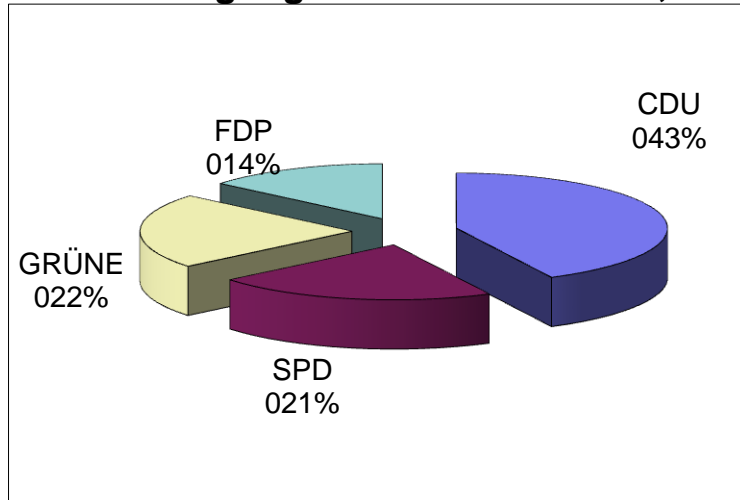

Wahlkreis VI

Wahlkreis VI Gemeindewahl	
Wahlberechtigte	840
Wählerinnen und Wähler insgesamt	324
Ungültige Stimmen	7
Gültige Stimmen insgesamt	317
CDU Annegret Mißfeldt	135
SPD Karl-Heinz Otters	68
GRÜNE Barbara Schlaghecke-Josenhans	70
FDP Beate Albert	44
Zusammen	317

Wahlkreis VI Kreiswahl f. Nr. 9	
Wahlberechtigte	840
Wählerinnen und Wähler insgesamt	323
Ungültige Stimmen	3
Gültige Stimmen insgesamt	320
CDU Winfried Zylka	136
SPD Holger Pohlmann	72
GRÜNE Rainer Jacobi	57
FDP Erik Buhmann	34
PIRATEN Kevin Hasenkamp	12
DIE LINKE Lothar Krusch	9
Zusammen	320

Wahlbeteiligung **38,57%**