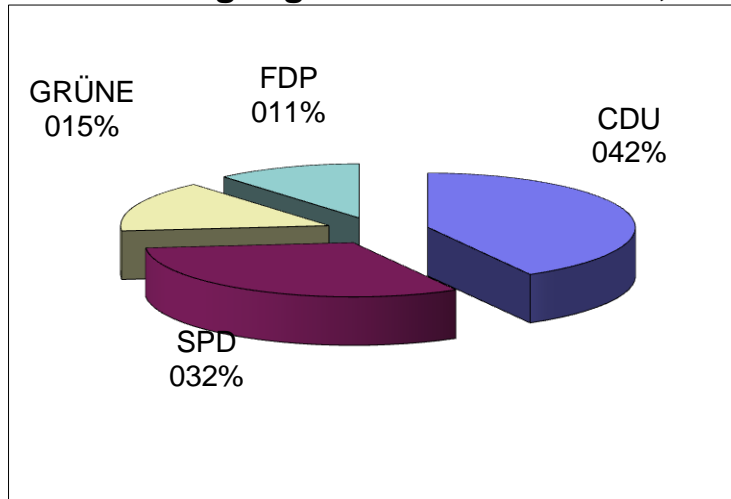

Wahlkreis X

Wahlkreis X Gemeindewahl	
Wahlberechtigte	785
Wählerinnen und Wähler insgesamt	280
Ungültige Stimmen	5
Gültige Stimmen insgesamt	275
CDU Heidemarie Meins	115
SPD Hans-Werner Park	87
GRÜNE Rainer Jacobi	42
FDP Joachim Behm	31
Zusammen	275

Wahlkreis X Kreiswahl f. Nr. 12	
Wahlberechtigte	786
Wählerinnen und Wähler insgesamt	280
Ungültige Stimmen	7
Gültige Stimmen insgesamt	273
CDU Christoph Lauff	101
SPD Rita Marcussen	77
GRÜNE Fritz Bredfeldt	46
FDP Joachim Behm	33
PIRATEN Wilhelm Bußmann	15
DIE LINKE Hermann von Prüssing	1
Zusammen	273

Wahlbeteiligung 35,67%