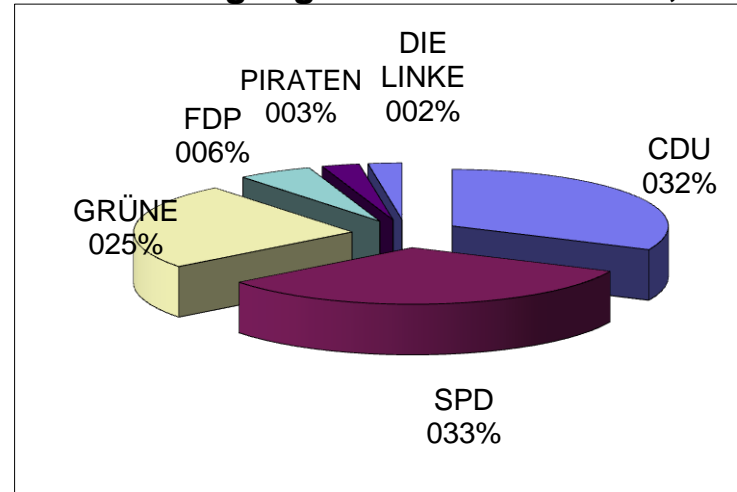

Wahlbeteiligung **41,21%**

Direktkandidat:

Jan-Uwe Schadendorf