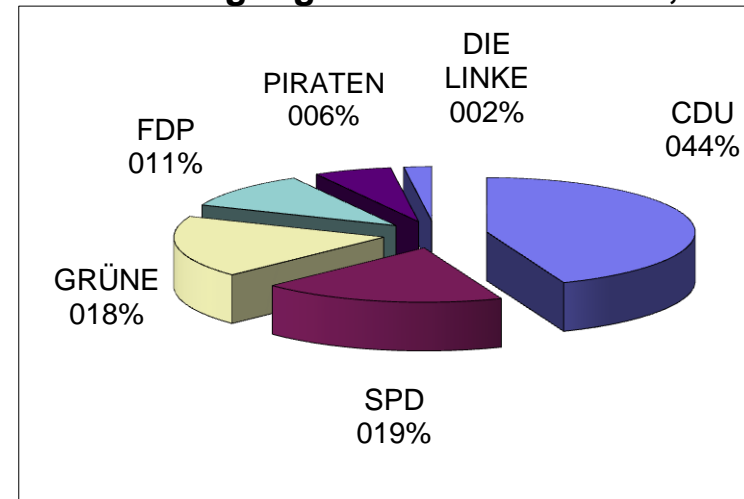

Wahlbeteiligung **26,14%**