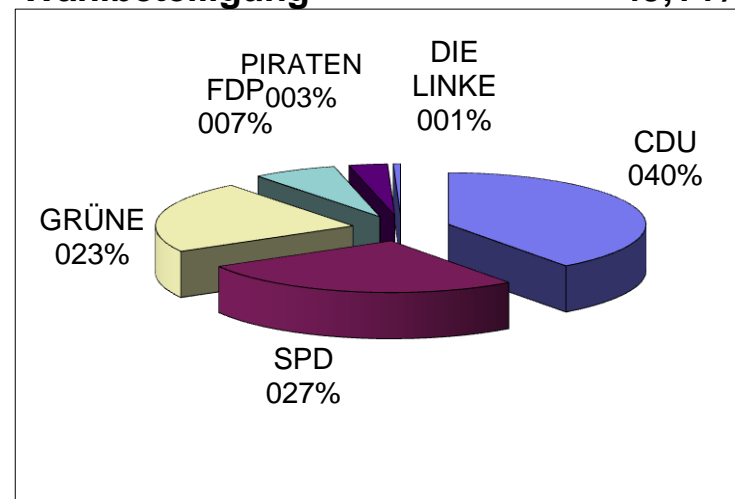

Wahlbeteiligung **49,14%**