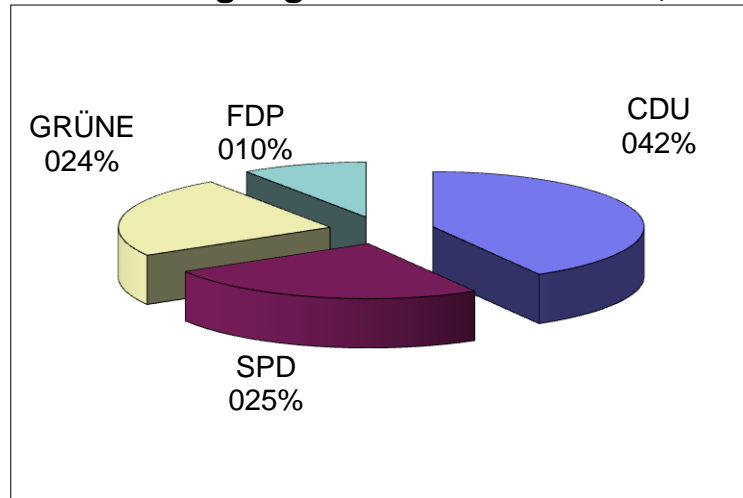

Wahlkreis V

Wahlkreis V Gemeindewahl	
Wahlberechtigte	944
Wählerinnen und Wähler insgesamt	295
Ungültige Stimmen	2
Gültige Stimmen insgesamt	293
CDU Burkhard Reck	122
SPD Jonas Schröder-Doms	73
GRÜNE Sabine Metzloff	70
FDP Erik Buhmann	28
Zusammen	293

Wahlkreis V Kreiswahl f. Nr. 9	
Wahlberechtigte	944
Wählerinnen und Wähler insgesamt	295
Ungültige Stimmen	1
Gültige Stimmen insgesamt	294
CDU Winfried Zylka	116
SPD Holger Pohlmann	73
GRÜNE Rainer Jacobi	63
FDP Erik Buhmann	30
PIRATEN Kevin Hasenkamp	9
DIE LINKE Lothar Krusch	3
Zusammen	294

Wahlbeteiligung 31,25%