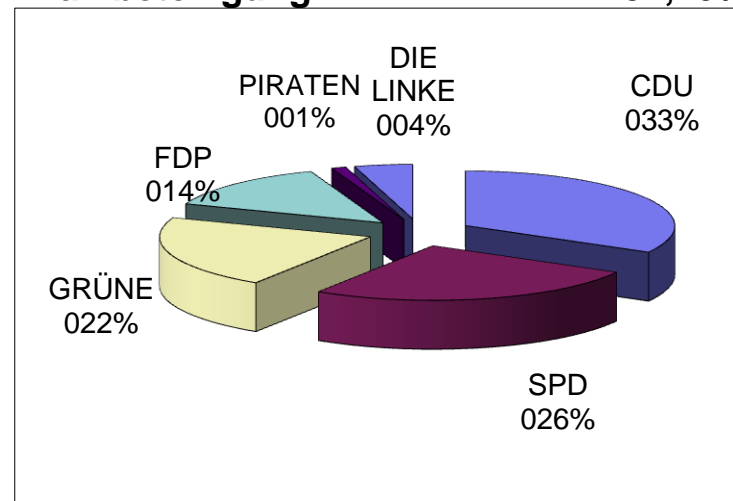

Wahlkreis XII Kreiswahl f. Nr. 12	
Wahlberechtigte	807
Wählerinnen und Wähler insgesamt	276
Ungültige Stimmen	7
Gültige Stimmen insgesamt	269
<hr/>	
CDU Christoph Lauff	89
SPD Rita Marcussen	70
GRÜNE Fritz Bredfeldt	58
FDP Joachim Behm	37
PIRATEN Wilhelm Bußmann	3
DIE LINKE Hermann von Prüssing	12
<hr/>	
Zusammen	269

Wahlbeteiligung **34,08%**

Direktkandidat:

Volker Wrage

Wahlbeteiligung **34,20%**

Wahlkreis IV bis VI für Kreiswahlkreis 9	
Wahlberechtigte	2677
Wählerinnen und Wähler insgesamt	986
Ungültige Stimmen	11
Gültige Stimmen insgesamt	975
<hr/>	
CDU Winfried Zylka	367
SPD Holger Pohlmann	263
GRÜNE Rainer Jacobi	209
FDP Erik Buhmann	84
PIRATEN Kevin Hasenkamp	31
DIE LINKE Lothar Krusch	21
Zusammen	975