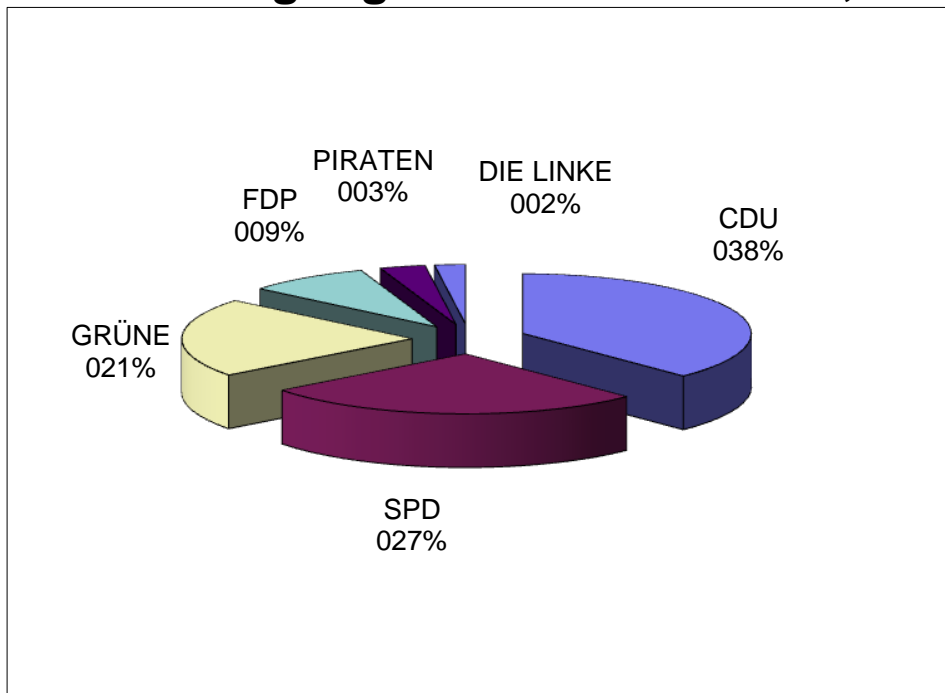

Wahlkreis IV bis VI für Kreiswahlkreis 9	
Wahlberechtigte	2677
Wählerinnen und Wähler insgesamt	986
Ungültige Stimmen	11
Gültige Stimmen insgesamt	975
CDU Winfried Zylka	367
SPD Holger Pohlmann	263
GRÜNE Rainer Jacobi	209
FDP Erik Buhmann	84
PIRATEN Kevin Hasenkamp	31
DIE LINKE Lothar Krusch	21
Zusammen	975

Wahlbeteiligung

36,83%