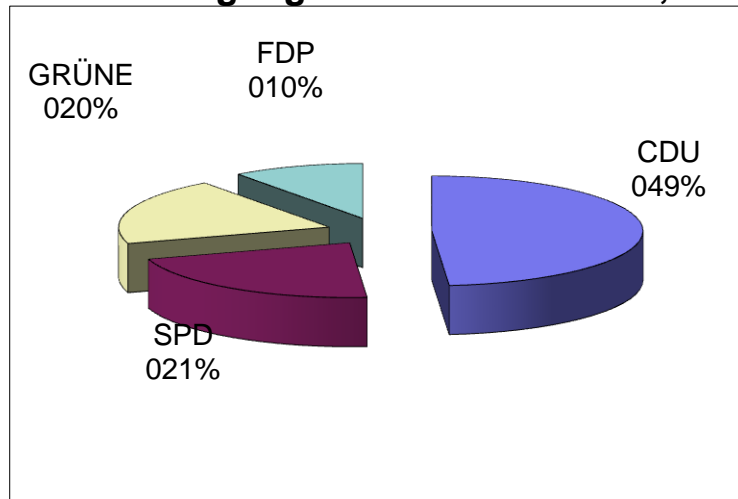

Wahlkreis VIII

Wahlkreis VIII Gemeindewahl	
Wahlberechtigte	920
Wählerinnen und Wähler insgesamt	241
Ungültige Stimmen	13
Gültige Stimmen insgesamt	228
CDU Werner Weiß	111
SPD Anita Neumann	49
GRÜNE Peter Strübing	45
FDP Annegret Smith	23
Zusammen	228

Wahlkreis VIII Kreiswahl f. Nr. 12	
Wahlberechtigte	922
Wählerinnen und Wähler insgesamt	241
Ungültige Stimmen	7
Gültige Stimmen insgesamt	234
CDU Christoph Lauff	103
SPD Rita Marcussen	44
GRÜNE Fritz Bredfeldt	43
FDP Joachim Behm	25
PIRATEN Wilhelm Bußmann	14
DIE LINKE Hermann von Prüssing	5
Zusammen	234

Wahlbeteiligung **26,20%**