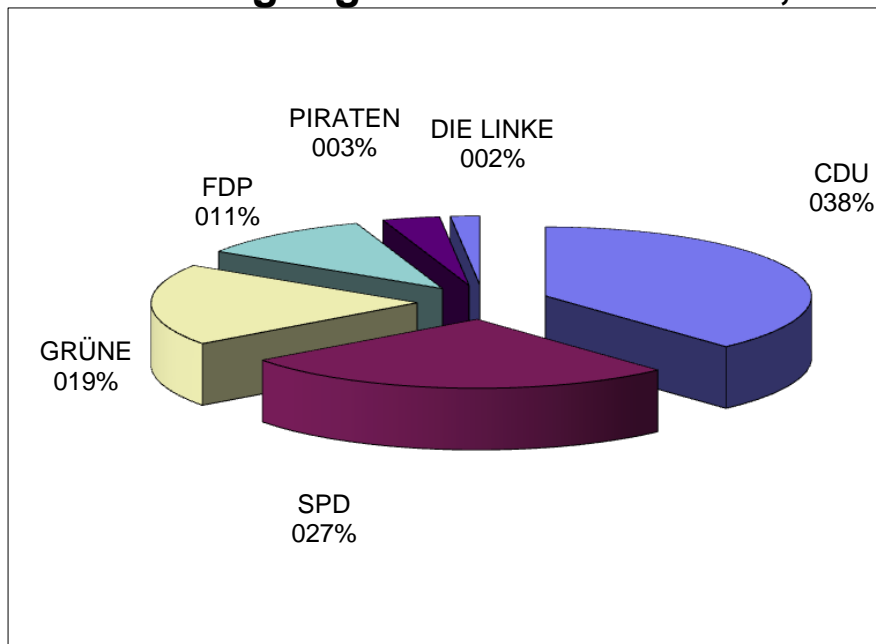

Wahlkreis I bis III + VII bis XII für Kreiswahlkreis 9

Wahlberechtigte	8447
Wählerinnen und Wähler insgesamt	3216
Ungültige Stimmen	53
Gültige Stimmen insgesamt	3163
CDU Christoph Lauff	1207
SPD Rita Marcussen	846
GRÜNE Fritz Bredfeldt	606
FDP Joachim Behm	338
PIRATEN Wilhelm Bußmann	110
DIE LINKE Hermann von Prüssing	56
Zusammen	3163

Wahlbeteiligung

38,07%