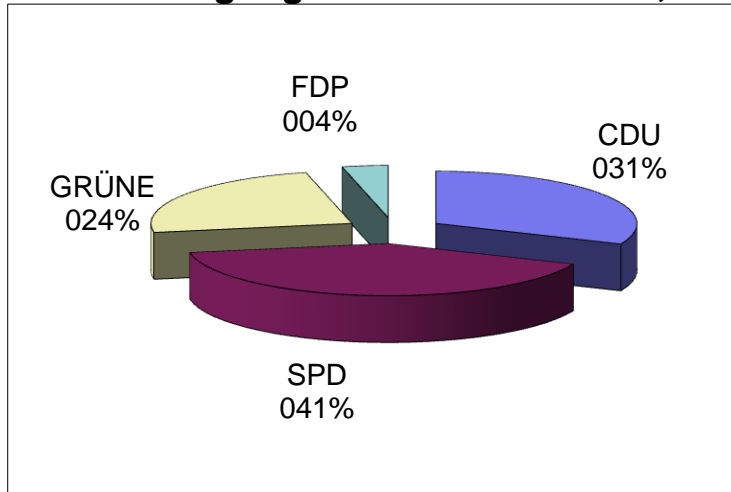

Wahlkreis IV

Wahlkreis IV Gemeindewahl	
Wahlberechtigte	893
Wählerinnen und Wähler insgesamt	368
Ungültige Stimmen	15
Gültige Stimmen insgesamt	353
CDU Petra Reck	111
SPD Jan-Uwe Schadendorf	144
GRÜNE Axel Kutz	85
FDP Erika Wendland	13
Zusammen	353

Wahlkreis IV Kreiswahl f. Nr. 9	
Wahlberechtigte	893
Wählerinnen und Wähler insgesamt	368
Ungültige Stimmen	7
Gültige Stimmen insgesamt	361
CDU Winfried Zylka	115
SPD Holger Pohlmann	118
GRÜNE Rainer Jacobi	89
FDP Erik Buhmann	20
PIRATEN Kevin Hasenkamp	10
DIE LINKE Lothar Krusch	9
Zusammen	361

Wahlbeteiligung **41,21%**